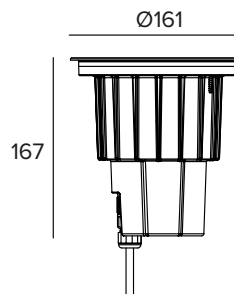

E015MWRRGWMXASS | KEPLERO 160 Orientable RGBW

Proyector compacto empotrable orientable equipado con fuentes LED RGBW

Los valores fotométricos del aparato se pueden consultar en las siguientes páginas

Los datos mostrados en el dibujo están expresados en mm.